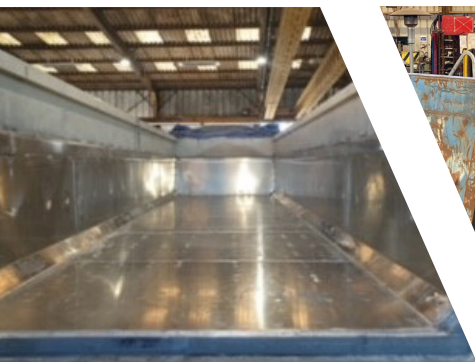

CARROSSERIE REEL VI

Après 15 ans de prestation SAV Hydraulique, la Carrosserie REEL VI évolue et vous propose désormais le carrossage de vos véhicules.

SAV : RÉPARATION ET ENTRETIEN, TOUTES MARQUES

BENNE, CAISSON ET SEMI REMORQUE

Nos compagons aguérés en carrosserie industrielle donnent une nouvelle vie à vos bennes usées ou accidentées.

MAINTENANCE

Nous assurons la réparation de carrosseries toutes marques en respectant toujours les règles de l'art.