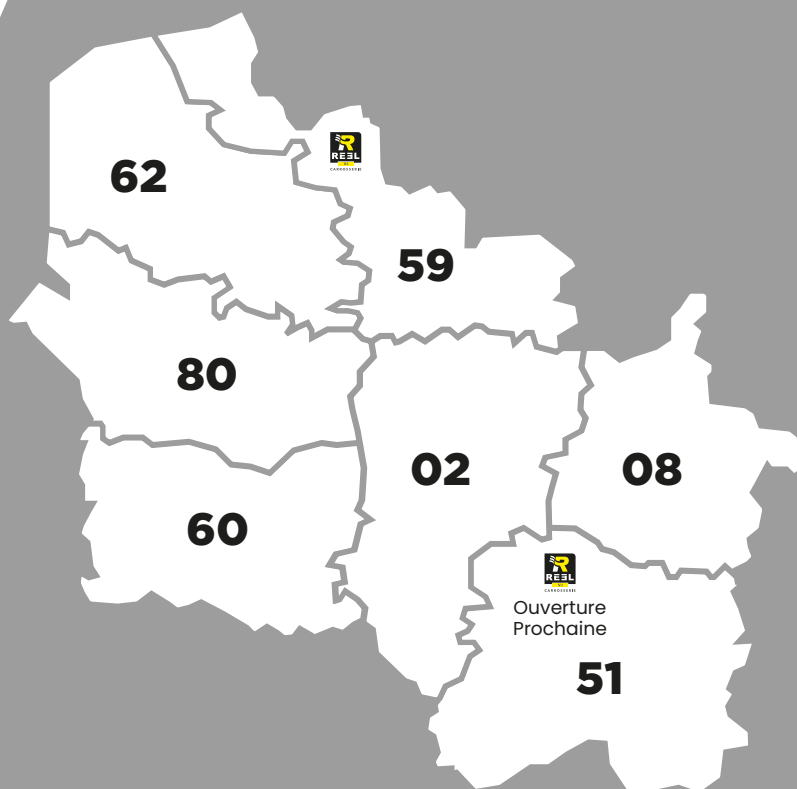

CONTACT

Retrouvez-nous également sur place !

3 Rue du Fort de Noyelles, 59113 Seclin

@ contact@reel-vi.eu

☎ 03 20 90 83 88

in Carrosserie REEL VI

f Carrosserie
REEL VI

CARROSSERIE

Fabrice MARCOU
06 74 47 65 14

ATELIER

David HOURDEQUIN
06 84 58 92 41

OCCASION

Geoffrey DERAEDT
06 74 26 81 46

MAGASIN Pièces de rechange

magasin@reel-vi.eu
06 47 73 11 89

ADMINISTRATIF

comptabilite@reel-vi.eu

PRÉSIDENT

Matthieu LABBE
06 70 13 37 14

DIRECTEUR COMMERCIAL

Christophe BRUNET
06 52 83 34 43